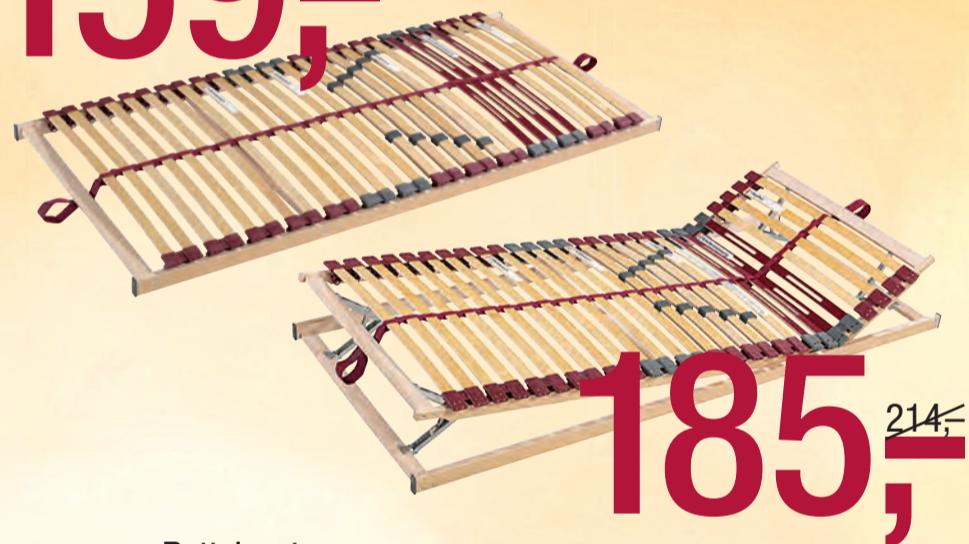

185,- ~~214,-~~

Betteinsatz

SUPER FIX und KF

- ✓ Besonders stabile Ausführung.
- ✓ Mittelgurt sorgt für zusätzliche Stabilität und optimale Druckverteilung.
- ✓ Schultersoftzone für liegen in Seitenlage.
- ✓ Mittelzonen-Härtegradversteller zur Anpassung an den individuellen Liegekomfort.
- ✓ **Modell KF:** Mechanische Kopf- und Fußteilverstellung für noch mehr Komfort.
- ✓ Für alle Matratzentypen geeignet.
- ✓ Höchster Punkt inkl. Federholzleisten: 7 cm

Alle Preise in Euro inkl. MwSt., gültig für unsere Standardgrößen (190x90, 200x80, 200x90, 200x100 cm) bzw. für die angeführten Größen. Stappreise sind unverbindlich empfohlene Verkaufspreise. Satz- und Druckfehler vorbehalten.

Aktion gültig von September bis 31. Dezember 2019.