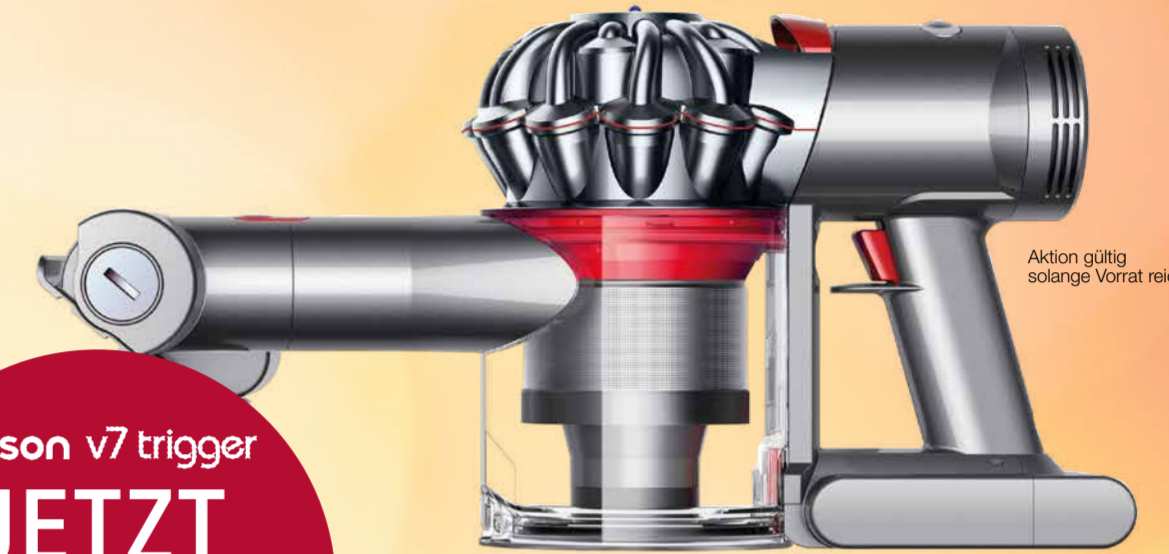

Das Aus für
Hausstaubmilben!

SCHNELL ZUGREIFEN!
Nur mehr eine begrenzte
Stückzahl verfügbar!

dyson v7 trigger

Hohe Saugkraft zur Entfernung
von Allergenen aus Ihrer Matratze.

Reinere Ausblasluft als die
Raumluft, die Sie atmen.

Aktion gültig
solange Vorrat reicht.

dyson v7 trigger
**JETZT
GRATIS!**
beim Kauf von
2 x Jade 650

MIT AIRSTREAM
TECHNOLOGY

Kaltschaummatratze

JADE 650 H2 oder H3

Gesamthöhe: ca. 23 cm
Liegecharakter: H2 = mittelfest, H3 = fest

- ✓ 7-Zonen-System-Kaltschaumkern
- ✓ Effektive Schichtbauweise bietet eine anatomisch korrekte Einsinktiefe bei gleichzeitiger Vermeidung von Druckstellen
- ✓ Integrierte Lordosenelemente für korrekte Körperunterstützung auch in Rückenlage
- ✓ Airstream-Technologie für ein angenehmes Schlafklima
- ✓ Trikot-Unterbezug
- ✓ Bezug: Atmungsaktives Doppeltuch, versteppt mit Klimafaser und Steppschaum für beste Feuchtigkeitsaufnahme und ein luxuriöses Liegegefühl. AIR-FRESH Gewebend zur Unterstützung der Luftzirkulation. Abnehmbar und waschbar bis 60 °C.